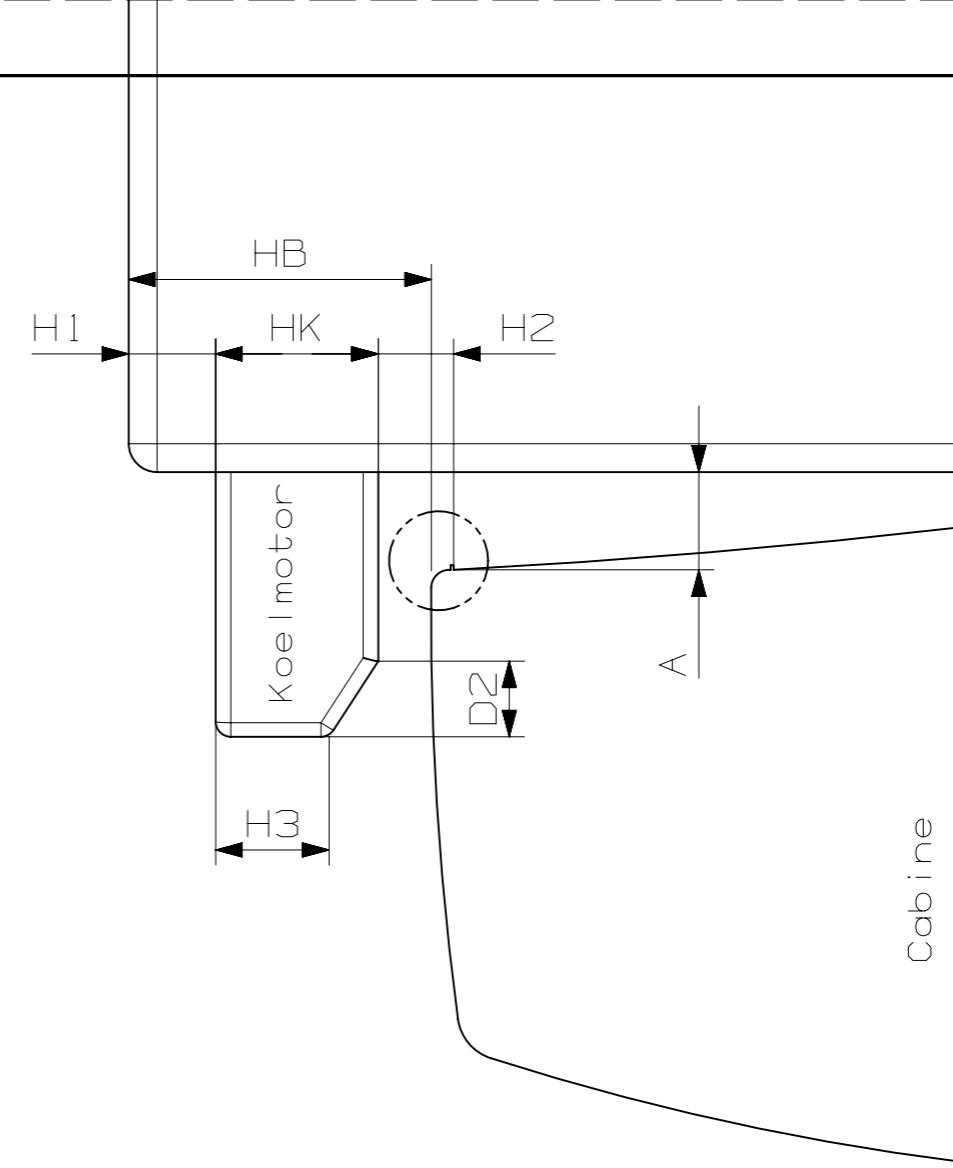

Rijrichting
↓

	Zijaanzicht		Bovenaanzicht
Dim A	cm	Dim DK	cm
Dim HB	cm	Dim BKV	cm
Dim HK	cm	Dim BKA	cm
Dim 1	cm	Dim BB	cm
Dim 2	cm	Dim BS	cm
Dim 3	cm	Dim BR	cm
Dim D2	cm	Dim B	cm

Kenteken voertuig	
Cassisnummer	
Merk	
Cabine *	Dag / Slaapcabine
Kantelcabine *	Wel / Niet
Opgemeten door dhr./mevr.	

SIZE	DWG NO.	Rev.:
A3	Bakwagen met koelmotor	

* Doorhalen wat niet van toepassing is